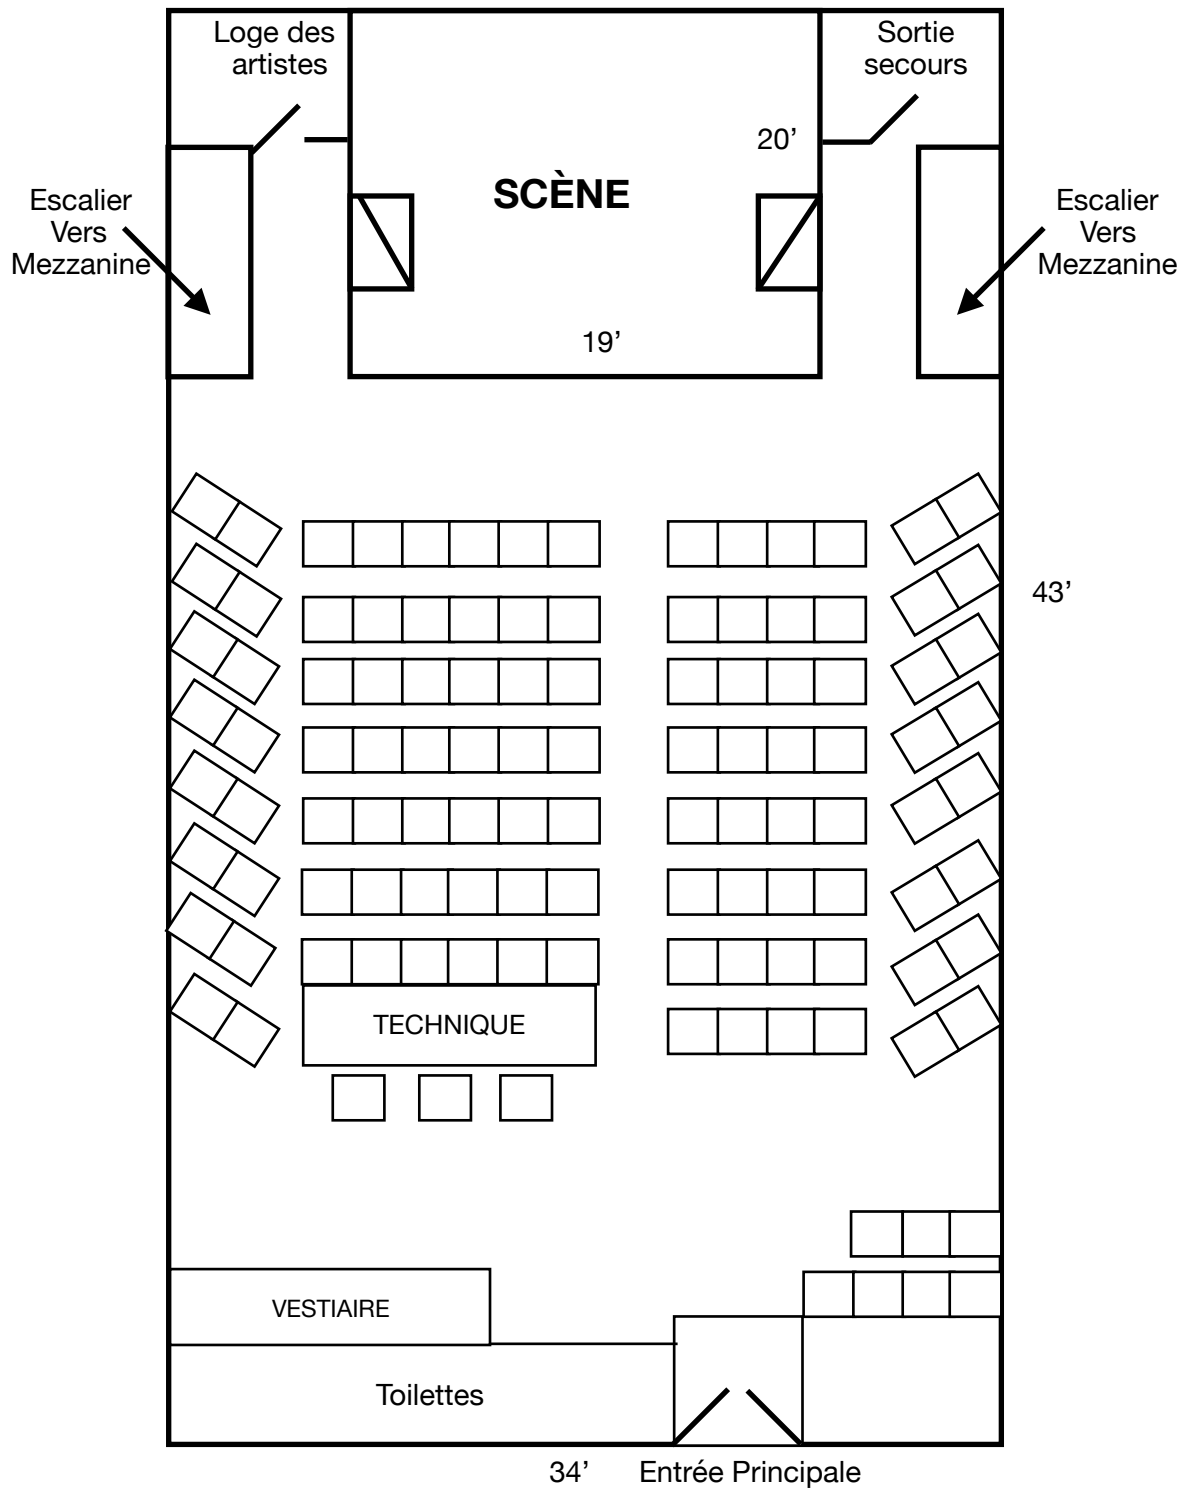

Plan de salle : Auditorium du Café-Rencontre

Dimensions de la scène : 20' x 19'
Salle (Parterre) : 34' x 43'
Capacité maximale : 230 places assises
Parterre: 173 places
Mezzanine : 57 places

Plan Mezzanine